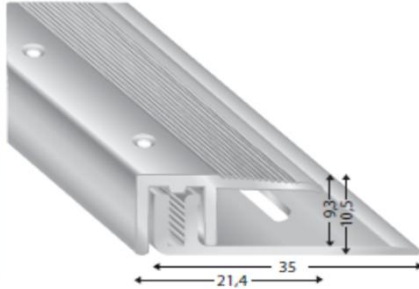

Holzböden

Übergangs-Schienen