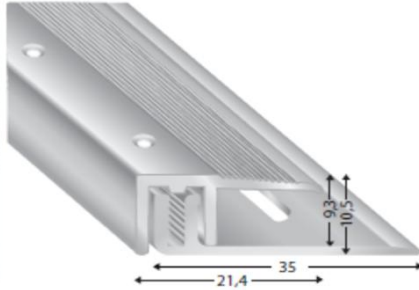

Übergangs-Schienen