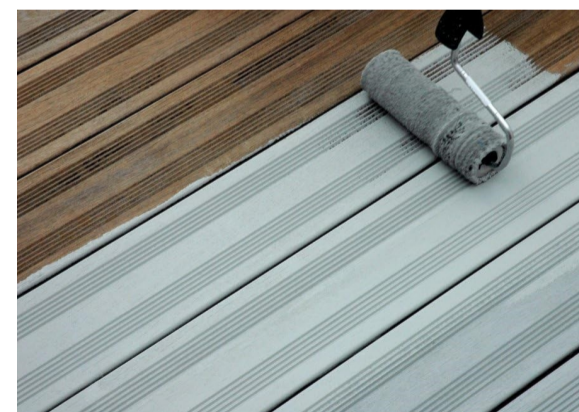

Passendes Montage-Zubehör siehe Seite 8.

Mit Tiga Profilierung für unsichtbare Befestigung

Holzart: Douglasie sichtbar verschraubt

Dimension	Längen	Sortierung	Oberfläche	Preis / lfm
26/72 mm	3,0 / 3,60 / 4,0 m	astarm, Rift/ Halbrift	glatt gehobelt	6,83 €
26/72 mm	6,0 m	astrein, Rift/ Halbrift keilverzinkt	glatt gehobelt	6,53 €

Holzart: Accoya alle Seiten glatt gehobelt

Dimension	Längen	Sortierung	Oberfläche	Preis / lfm
26/72 mm	3,6 / 4,20 / 4,80 m	Astarm, AB	glatt gehobelt	17,39 €

Holzart: Tanne

> auf Anfrage

Unsere Empfeh

**Oberflächenbehandlung
verschiedenen Farben**

Deckender Farbanstrich f

Farbbehandlung

GUMO D Distanzprofil

Das **Gumo D Distanzprofil** ist ein Neoprenband, das durchschraubbar ist und das Holz vor Staunässe zwischen Deckbelag und Unterkonstruktion schützt.