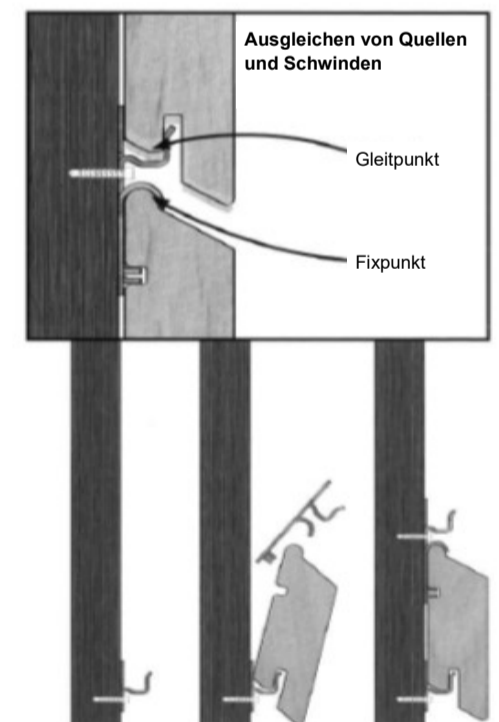

Auch Senkrechte Montage

Tiga Befestigungssystem für un Rhombusleisten

Pack a` 400 Stk.	216,39
Pack a` 100 Stk.	58,27
Pack a` 50 Stk.	56,20

TIGA DETAILS

Der patentierte Fassadenverbinder **TIGA** ga

Durch die hinter greifende, verdeckt liegende Befestigungseinflüsse geschützt und dies sorgt für einen gleichmäßigen Fugenabstand. Der Positionsanschlag ermöglicht ein einfaches Einrasten der Leisten. Das Befestigungssystem TIGA sorgt dafür, dass durch natürliches Quellen und Schwinden wird op

Kono-Stülpchalung Nut + Feder

Holzart: Douglasie

Dimension	Längen	Sortierung	Oberfläche	Preis / m ²
14-22/135 mm	3,0/3,60/4,0/4,50/5,0 m	Universal	glatt gehobelt	29,14 €
14-22/135 mm	3,0/3,60/4,0/4,50/5,0 m	Universal	sägeroh	29,14 €