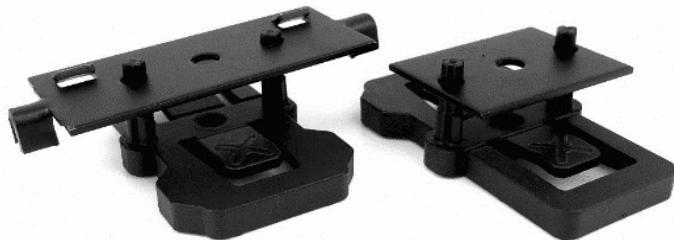

Terrassenböden - Zubehör

Dila-Befestigungssystem

- für verdeckte Montage von Glatt- und Riffelplanken
- Sets: inklusive Schrauben, Bit und Helpo
- auch in schwarz erhältlich (auf Bestellung)

Titel	Material	Ergänzungen	Stk / Pack:	400	200	50								
DILA Set 17	Edelstahl	gemäß Abbildung	Schrauben: 4,2 x 17 mm	L	L	L								
DILA Set 22	Edelstahl	gemäß Abbildung	Schrauben: 4,2 x 22 mm	L	L	L								

Terrassenböden - Zubehör

Plusplank Plankenhalter

Verzinkte Blechhalterung incl. Schrauben

Titel	Material	Ergänzungen	Stk / Pack:	400	200	50								
Plankenhalter Plusplank	verzinkt	ähnlich Abbildung				L								

Terrassenböden - Zubehör

Verbinder für genutete Beläge

- Verbinder für seitlich genutete Terrassenbeläge
- Distanzhalter für optimale Ventilation
- Verhindert Staunässe zwischen Unterkonstruktion und Deckbelag
- verhindert Geräusentwicklung

Titel	Material	Ergänzungen	Stk / Pack:	400	200	80									
Ligo N	Edelstahl schwarz	ähnlich Abbildung		A	A										
Ligo S	Edelstahl schwarz	ähnlich Abbildung		L		L									

Terrassenböden - Zubehör

Supro-Terrassenverbinder