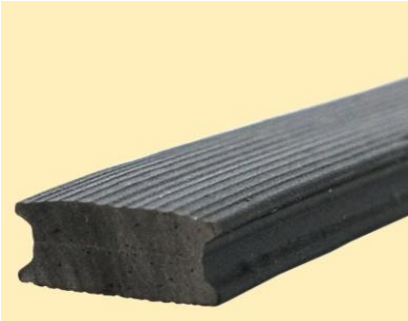

Terrassenböden - Zubehör

Verbinder für Aluminium-Unterkonstruktion

passt bei Relo K und Relo N

Titel	Material	Ergänzungen	Stk / Pack:	40												
Relo A - Systemverbinder für Relo	Kunststoff	gemäß Abbildung		L												

Terrassenböden - Zubehör

Verbinder für Aluminium-Unterkonstruktion

passend zu Relo K und Relo N

Titel	Material	Ergänzungen	Stk / Pack:	50												
Relo L - Längsverbinder für Relo	Aluminium	gemäß Abbildung		L												
Relo E - Eckverbinder für Relo	Aluminium	ohne Abbildung		L												

Terrassenböden - Zubehör

Abstandshalter, Belüftung

- schafft Distanz zwischen Holzteilen
- verhindert Staunässe
- verbessert Belüftung
- verlängert Lebensdauer des Holzes

Titel	Material	Ergänzungen	Dicke	Breite	Längen:	10,0	1,2	0,2									
Neoprene-Band	Neopren		5	100		L											
Neoprene-Zuschnitte	Neopren	zum Zuschneiden	10	100			L										
Gumo D Distanzprofil		gemäß Abbildung	7	15		L											
Druckverteilerplatte	Granulat	für Lifto	8	185				L									
Schutz- & Entkopplungsband Gumo K		selbstklebend	2	75		L											