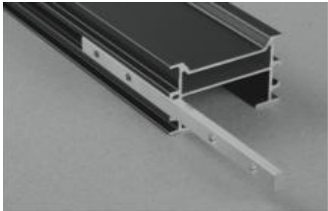

Terrassenböden - Zubehör

Verbinder für Aluminium-Unterkonstruktion

Titel	Material	Ergänzungen	Stk / Pack:	40													
Relo A - Systemverbinder für Relo K	Kunststoff	gemäß Abbildung		L													

Terrassenböden - Zubehör

Verbinder für Aluminium-Unterkonstruktion

Titel	Material	Ergänzungen	Stk / Pack:	25													
Relo L - Längsverbinder für Relo K	Aluminium	gemäß Abbildung		L													
Relo E - Eckverbinder für Relo K	Aluminium	ohne Abbildung		L													