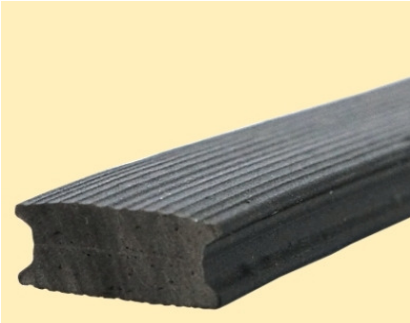

Terrassenböden - Zubehör

Verbinder für Aluminium-Unterkonstruktion

Titel	Material	Ergänzungen	Stk / Pack:	40												
Relo A - Systemverbinder für Relo K	Kunststoff	gemäß Abbildung		L												

Terrassenböden - Zubehör

Abstandshalter, Belüftung

- schafft Distanz zwischen Holzteilen
- verhindert Staunässe
- verbessert Belüftung
- verlängert Lebensdauer des Holzes

Titel	Material	Ergänzungen	Dicke	Breite	Längen:	10,0	1,2	0,2								
Neoprene-Band	Neopren		5	100		L										
Neoprene-Zuschnitte	Neopren	zum Zuschneiden	10	100			L									
Gumo D Distanzprofil		gemäß Abbildung	7	15		L										
Druckverteilerplatte	Granulat	für Lifto	8	185				L								