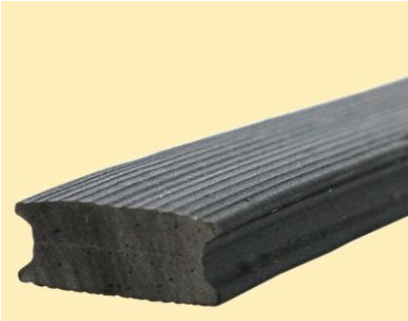

Terrassenböden - Zubehör

Abstandshalter, Belüftung

- schafft Distanz zwischen Holzteilen
- verhindert Staunässe
- verbessert Belüftung
- verlängert Lebensdauer des Holzes

Titel	Material	Ergänzungen	Dicke	Breite	Längen:	10,0	1,2	0,2									
Neoprene-Band	Neopren		5	100		L											
Neoprene-Zuschnitte	Neopren	zum Zuschneiden	10	100			L										
Gumo D Distanzprofil		gemäß Abbildung	7	15		L											
Druckverteilerplatte	Granulat	für Lifto	8	185				L									
Schutz- & Entkopplungsband		selbstklebend	2	75		A											

Weitere Informationen:

1. Prospekt Gumo D: <http://frank-holz.biz/files/115/prospekt-gumo-d-de.pdf>
   Infofilm Gumo D: <http://frank-holz.biz/files/281/gumo-d-highlights-de-frank-holz.mp4>
   Preisliste: <http://frank-holz.biz/files/154/terrassen-angebote-2017-mit-bilder.pdf>
   Prospekt Druckvert.: <http://frank-holz.biz/files/142/prospekt-gumo-lg-de.pdf>
   Montageanleit. Druckvert.: <http://frank-holz.biz/files/138/gumo-lg-produktdatenblatt.pdf>