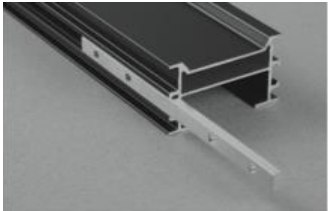

Terrassenböden - Zubehör

Verbinder für Aluminium-Unterkonstruktion

passend zu Relo K und Relo N

Titel	Material	Ergänzungen	Stk / Pack:	50												
Relo L - Längsverbinder für Relo	Aluminium	gemäß Abbildung		L												
Relo E - Eckverbinder für Relo	Aluminium	ohne Abbildung		L