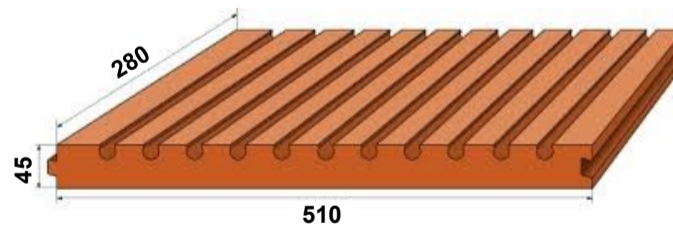

Produkt

FR
Ho

Baummattstr. 24
79739 Schwörstadt

Lithotherm Fußbodenheizung

Die **Lithotherm Fußbodenheizung** ist ein System aus steckbaren Lava-Formplatten mit extra Einlassungen für die Heizungsrohre. Da die Formplatten mit den Heizungsrohren nach oben, in der Regel ohne Überdeckung, direkt unter den entsprechenden Bodenbelag gelegt werden, kann die Lithotherm Bodenheizung viel schneller reguliert werden als eine herkömmliche Fußbodenheizung. Dadurch spart man Zeit und CO₂.

Lava-Formplatte

| | | | |
|---------------------------|------------------------|-----------------------------------|--|
| Maße | 510 x 280 x 45 mm | Rohdichteklasse | 1,6 (Bereich 1400– 160 kg/m ³) |
| Gewicht | 71 kg/ m ² | Wärmeleitfähigkeit | 0,89 W/mK |
| Biegezugfestigkeit | 2,03 N/mm ² | Spezifische Wärmekapazität | Rd. 1000 J/kgK |
| Klasse | F3* | Ausgleichsfeuchtegehalt | Rd.2 M.-% |
| Druckfestigkeit | 9,64 N/mm ² | Brandverhalten | Klasse A1 |
| Klasse | C12* | | |

| Maße |
|--------------------------------|
| 20 x 190 mm Deckmaß: 180 mm |
| Längen: |

Dielenboden "Salonia"

Douglasie, ausgespachtelt

| Maße |
|--------------------------------|
| 26 x 240 mm Deckmaß: 230 mm |
| Längen: |

Dielenboden "Schwarzwaldmühle"

Eiche Naturwuchs massiv

Sortierung: Äste, kleinere Risse und selten kleine Rindeneinwüchse, allseitig gehobelt und gefast, Splint kommt vor. Unterschiedlich breite Verlegdielen ergeben ein interessantes Fußbodenbild.