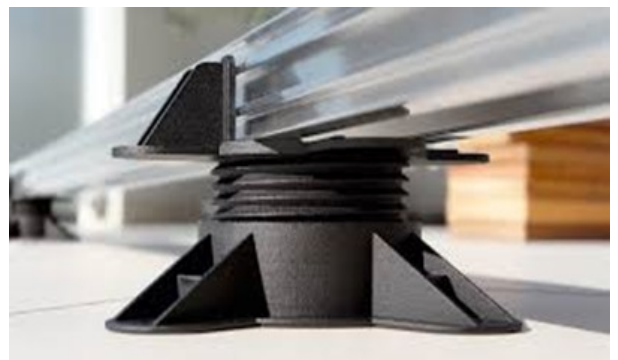

Bestehend aus:	Preis
1 x Terrassenzwinge	64,72 €
1 x Helpo Set	

FRANK Nivilliersysteme verschiedene größen

FRANK LIFTO

Die stufenlos verstellbaren Lifto-Füße mit Kantholzauflage sind perfekt geeignet um Unebenheiten im Untergrund auszugleichen und eine gerade Oberfläche in ihrer Terrasse zu erzeugen. Zum festen Verschrauben mit der Unterkonstruktion.

Höhe	Preis / Stk
3,5 - 5,5 cm	4,07 €
Adapter 4cm	1,90 €

→ maximal 25 cm höhe

FRANK LIFTO K

Höhe	Preis / Stk
5,0 - 8,0 cm	5,49 €
Adapter 6cm	2,04 €

→ maximal 50 cm höhe

Solida Edelstahlschrauben

Wir bieten Ihnen auch ein breites Sortiment an Solida Edelstahlschrauben an. Sie sind ebenfalls selbstbohrend (kein Vorbohren nötig) und nichtrostend. ➔ **Preise auf Anfrage**