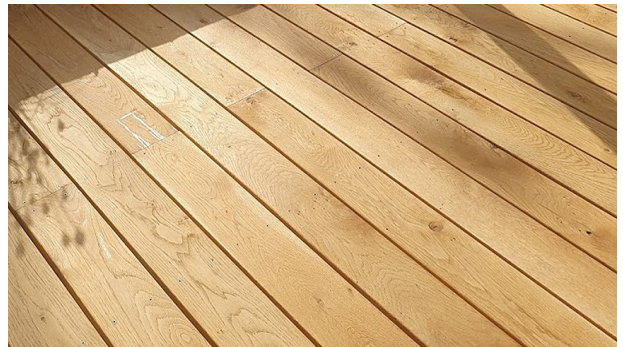

Terrassenplanken Eiche glatt

Glatt gehobelt, Kanten gefast

Maße	Preis / Lfm
25 x 140 mm	Auf Anfrage
Längen für alle Maße:	Auf Anfrage

Wichtig: Unterkonstruktion → Abstand zwischen den Balken max. **45 - 50 cm**