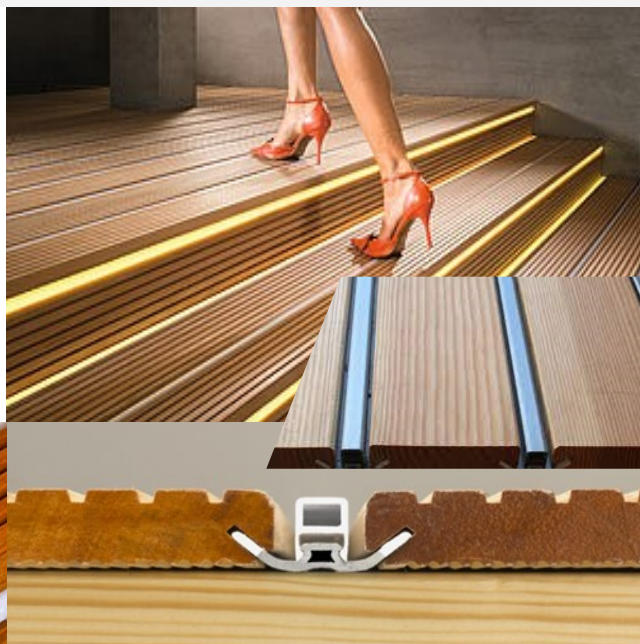

DILA

DILA C

Das **Montagevideo** finden sie auf unserer Homepage unter:
www.holzjoker.de > Produkte > Zubehör

FRANK Alpha Wing

Terrassenverbinder

Für eine gerade, geschlossene **Oberfläche** mit genug Raum zum Quellen und Schwinden der Planken. Das **Ablaufsystem** des Wings sorgt zusätzlich für den Schutz vor Wasser und Staunässe. Die Schrauben sind abgedeckt und auch eine atmosphärische **Beleuchtung** der Abdeckungen ist möglich.

Längen	Preis / Lfm
5,02 / 6,02 / 8,02 m	
Silber mit Abdeckleiste	14,16 €
Schwarz ohne Abdeckleiste	7,25 €

FRANK GUMO D

Distanzprofil für Konstruktiven Holzschutz

Das **Gumo D Distanzprofil** ist ein durchschraubbares Neoprenband, das das Holz vor Staunässe zwischen Deckbelag und Unterkonstruktion schützt.