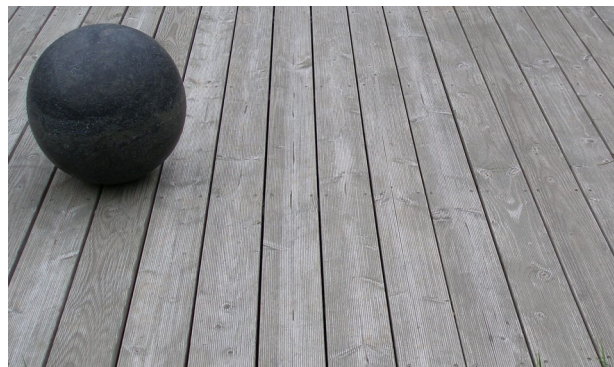

* Kleinere Rindeneinschlüsse, Markröhre, Splint, sowie Äste und kleine Kantenausplatzler gehören zur einzigartigen Charakteristik dieser Naturböden.