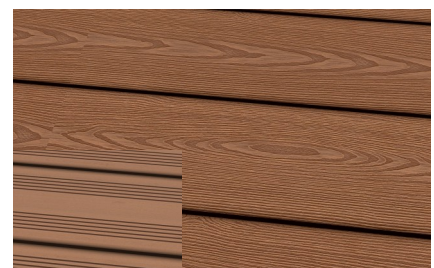

WPC (**W**ood-**P**lastic-**C**omposite) ist ein Holz-Kunststoff-Verbundwerkstoff bestehend aus ca. 60% Holzfasern (Pappel), ca. 35% Kunststoff (PE Polyethylen) und ca. 5% Additiven (Farbbeständigkeit, UV-Schutz, Schimmelschutz, Algenschutz,...). Durch die feinfaserige und homogene Oberfläche können diese Dielen auch als Barfußdielen bezeichnet werden, da keine Gefahr des Splitters oder der Rissbildung besteht. Die **Solid**-Variante ist sehr belastbar und auch für öffentliche Bereiche gut geeignet.

Maße	Profilierung
22 x 143 mm	gerillt / genutet
22 x 143 mm	struktur 3D / französisch
22 x 143 mm	sägerau fein / grob
22 x 143 mm	gealtert
Längen :	3,0 / 3,6 / 4,2 / 4,8 m