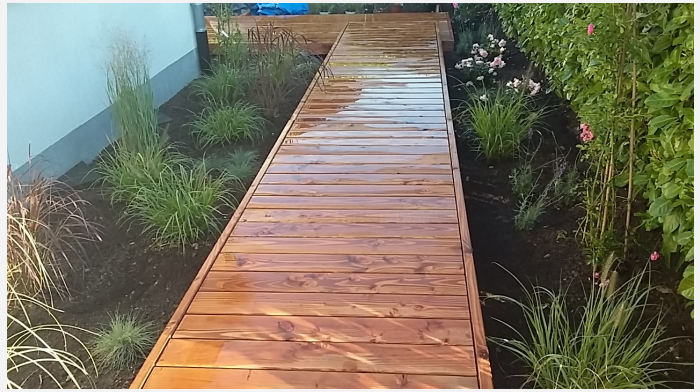

Farbbehandlung

Auf Wunsch bekommen Sie Ihre neue Terrasse auch von uns schon komplett behandelt mit FRANK Premium-Aussenöl . → Preis auf Anfrage.

Douglasie glatt in Choco-Tabakbraun, (oberfläche nass)

Bitte beachten Sie:

Sind die Terrassenplanken ständiger Bewitterung (im Winter auch Schnee) ausgesetzt, so empfehlen wir Ihnen einen Pflegeanstrich mit unserem FRANK Premium-Aussenöl. Dieser sollte jährlich auf Tauglichkeit geprüft werden und muss darauf hin gegebenenfalls erneuert werden.

Datenblätter für Douglasie / Bangkirai / Eiche / Edel-Kastanie sowie für FRANK Premium-Aussenöl und Wetterschutzsprühfix bekommen Sie bei uns Vorort ausgehändigt.