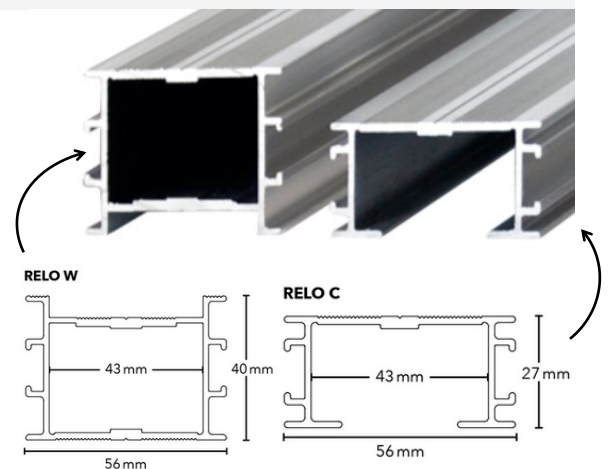

ZUBEHÖR

FRANK RELO Alu Unterkonstruktion Aluminium Unterkonstruktionen für die Ewigkeit

Beschreibung	Maße	Preis / Lfm
RELO C	27 x 56 mm	9,08 €
RELO W	40 x 56 mm	12,87 €
Längen :	RELO C: 2,00 m, 4,00 m RELO W 2,00 m endlos verlegbar