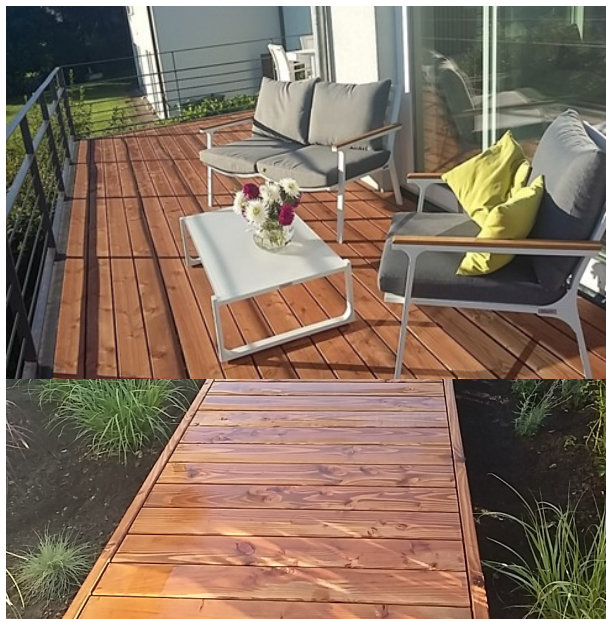

Warum eine Holzterrasse?

Eine der herausragenden Eigenschaften von Holz ist ihre natürliche Schönheit. Es sorgt für eine warme und gemütliche Atmosphäre und ist ein zeitloser Klassiker im Terrassenbau. Holz ist eine erneuerbare und nachhaltige Resource, die sich harmonisch in die natürliche Umgebung einfügt. Die organische Textur und Maserung des Holzes verleiht der Terrasse Charakter und Individualität.

Terrassenplanken Douglasie glatt, universal*

Schwarzwald Rotgold, 4 Längskanten gefast, glatt gehobelt.

Terrassenboden mit den lebhaften Eigenschaften der heimischen Douglasie, der Waldregion kleines Wiesental bis Bad Säckingen.

Maße	Preis / Lfm
26 x 100 mm	4,23 €
26 x 135 mm	5,70 €
26 x 150 mm	6,35 €
26 x 190 mm	8,09 €
26 x 240 mm	10,27 €
38 x 135 mm	7,95 €
Längen für alle Maße:	3,00 / 3,60 / 4,00 / 4,50 / 5,00 m 5,50 + 6,00 m auf Anfrage

Terrassenplanken Douglasie geriffelt, universal*

Sichtseite geriffelt, Kanten gerundet / Rückseite gezahnt

Douglasie Schwarzwald Rotgold-Terrassenboden mit den lebhaften Eigenschaften der heimischen Douglasie, der Waldregion kleines Wiesental bis Bad Säckingen.

Maße	Preis / Lfm
26 x 135 mm	6,63 €
38 x 135 mm	8,98 €
Längen für alle Maße:	3,00 / 3,60 / 4,00 / 4,50 / 5,00 m 5,50 + 6,00 m auf Anfrage